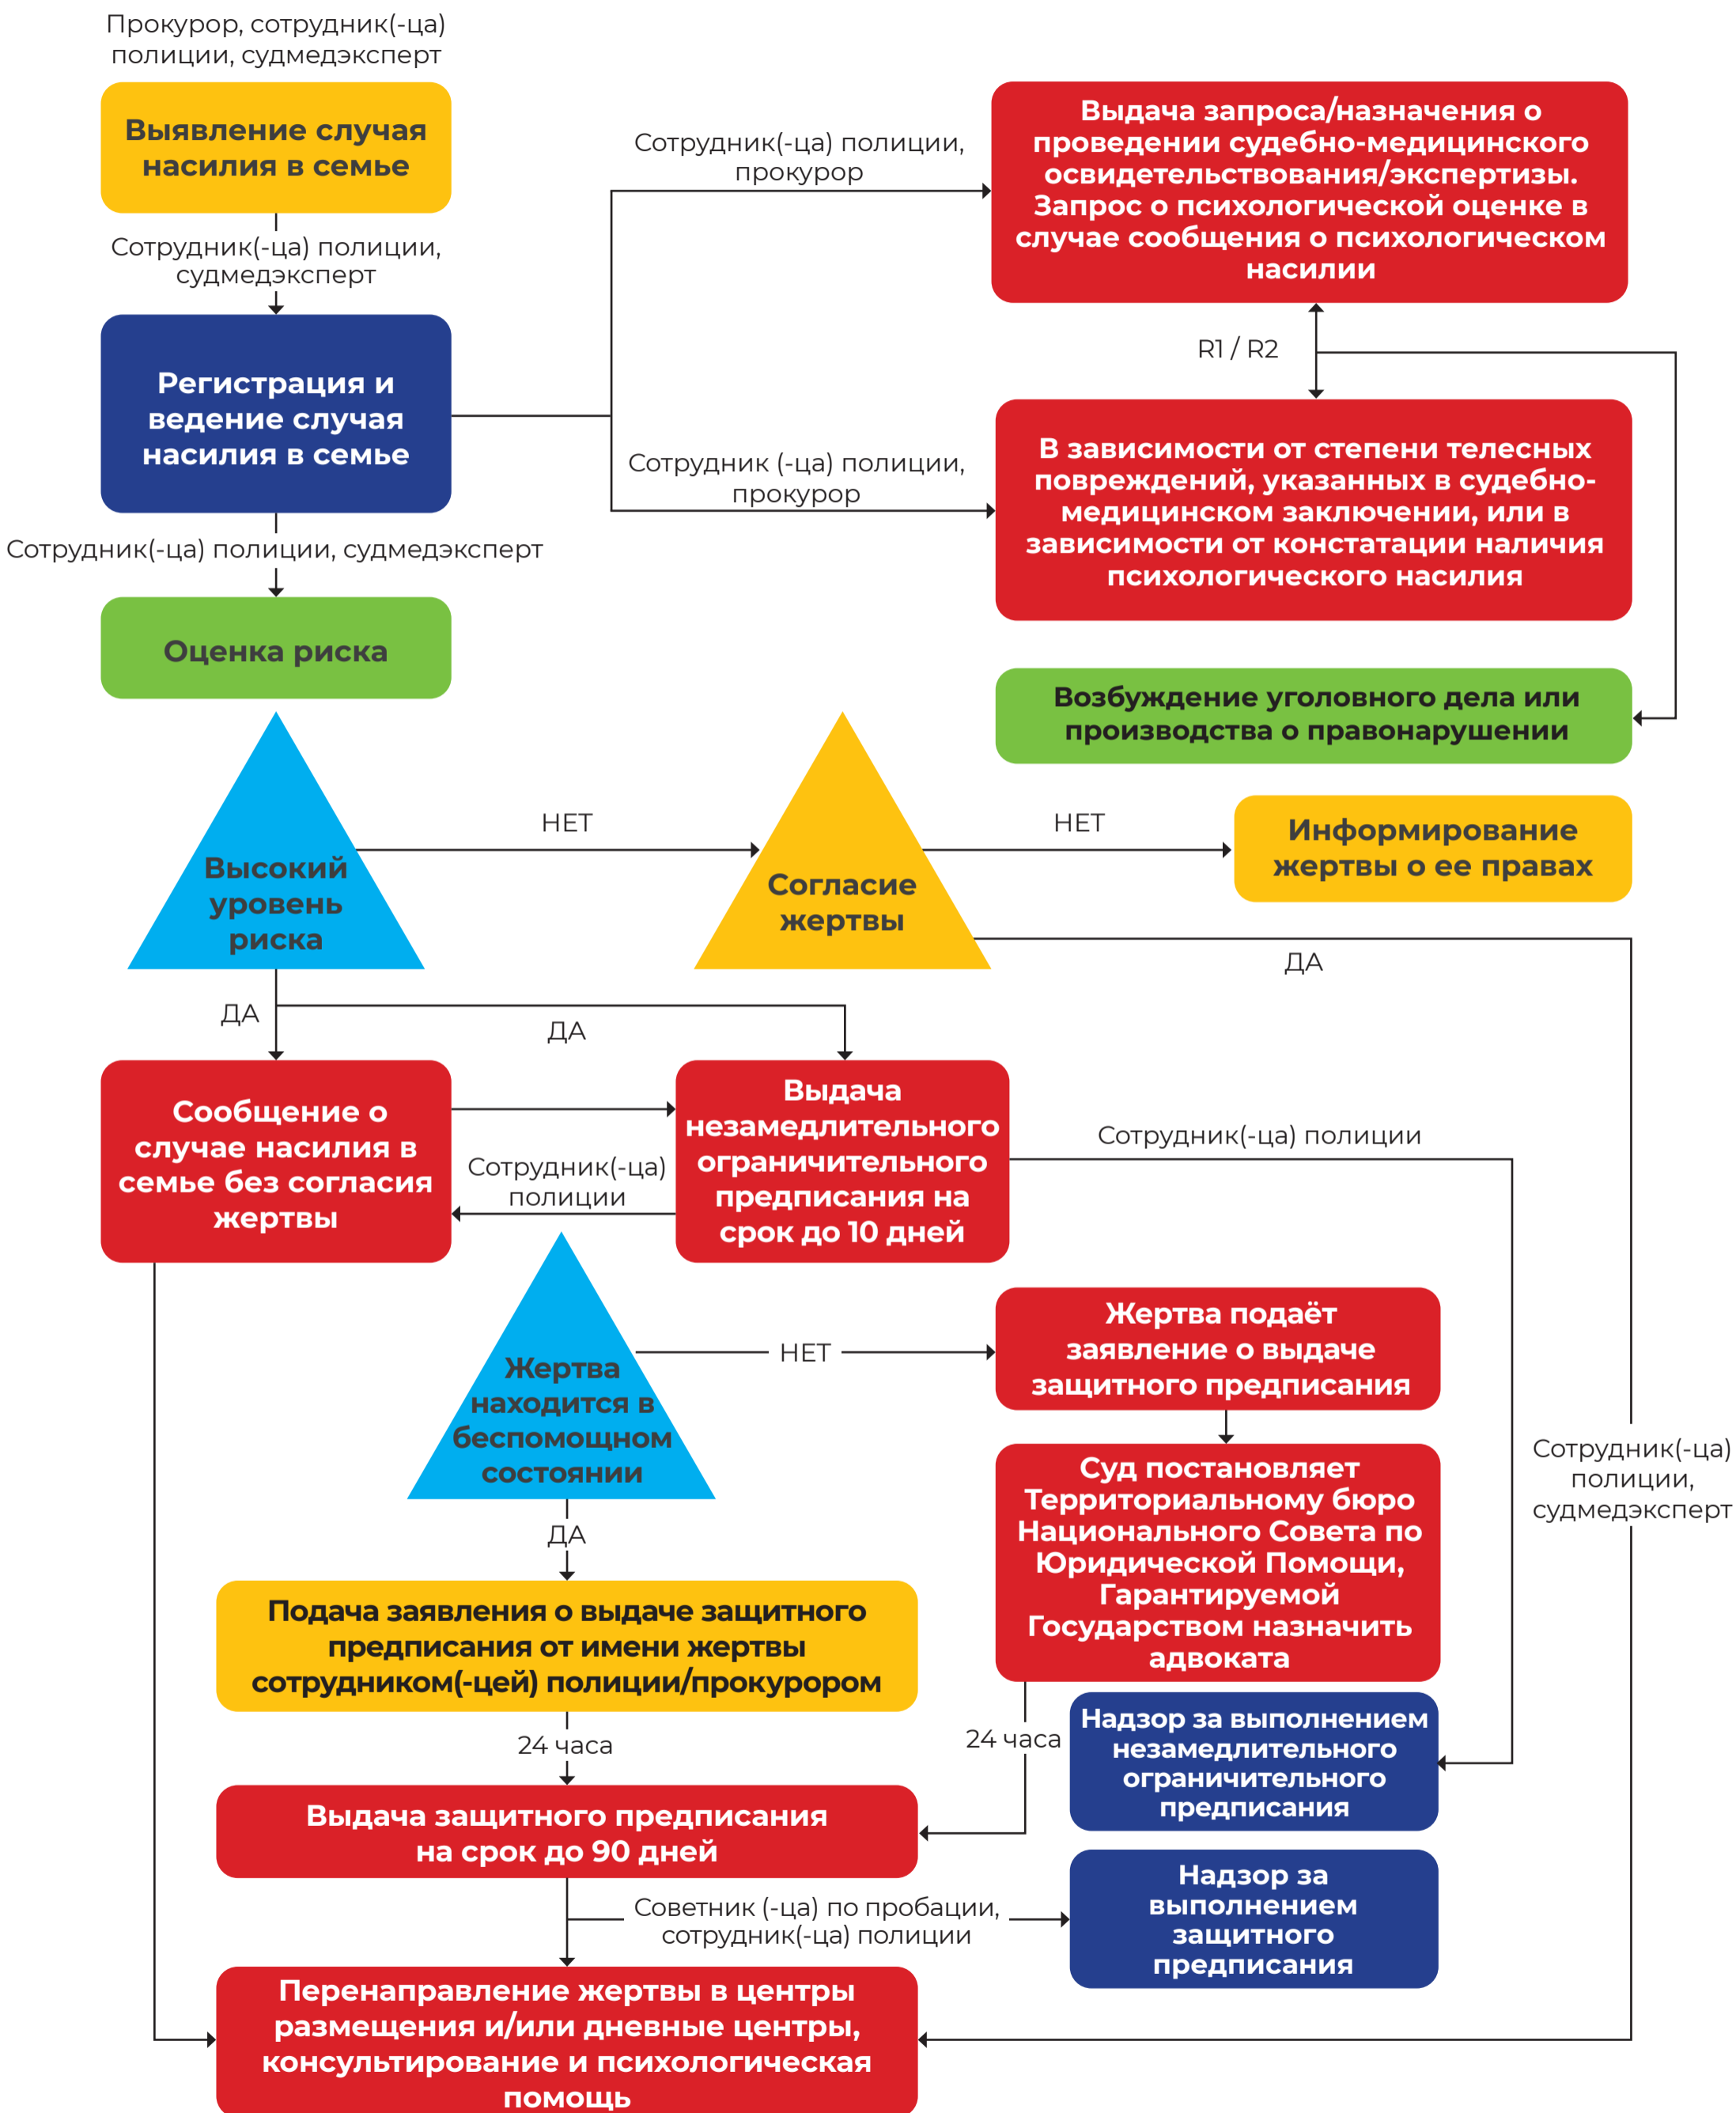

# Алгоритм реагирования системы уголовного правосудия на случаи насилия в семье

Разработано ОА «Центр по правам женщин» (CDF) в рамках проекта «Повышение эффективности и доступа к правосудию в Молдове», реализуемого ПРООН в Молдове при финансовой поддержке Швеции.